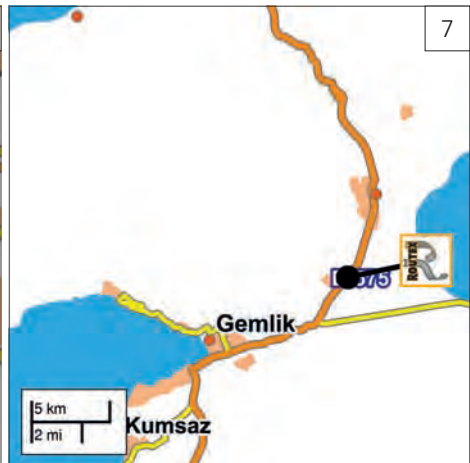

BP Tuna

GEDELEK KOYU ALTI TUNA PETROL TES.
16800 Bursa
+90 2 24 5 86 52 15