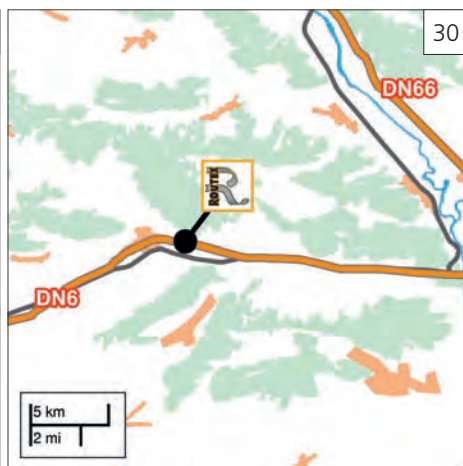

STREHAIA OMV

Str. Republicii nr. 413
225300 Strehaia
+40 252 370065