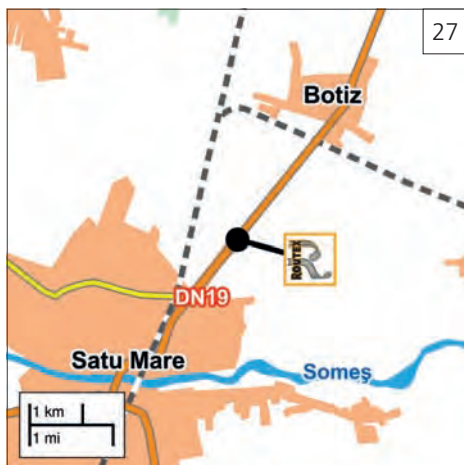

27

10 SATU MARE OMV

Str. Botizului DN 19
440110 Satu Mare
+40 261 77 00 79