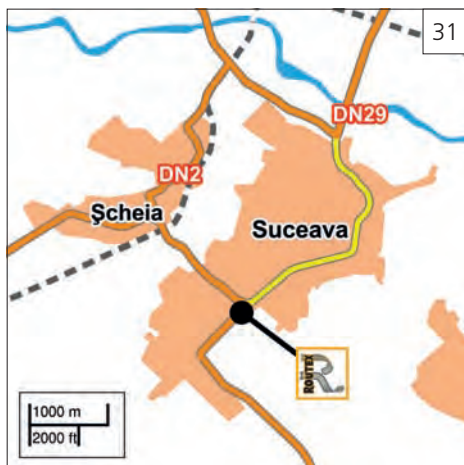

1 SUCEAVA OMV

B-dul 1 Decembrie 1918 nr. 1
720262 Suceava
+40 230 51 5321