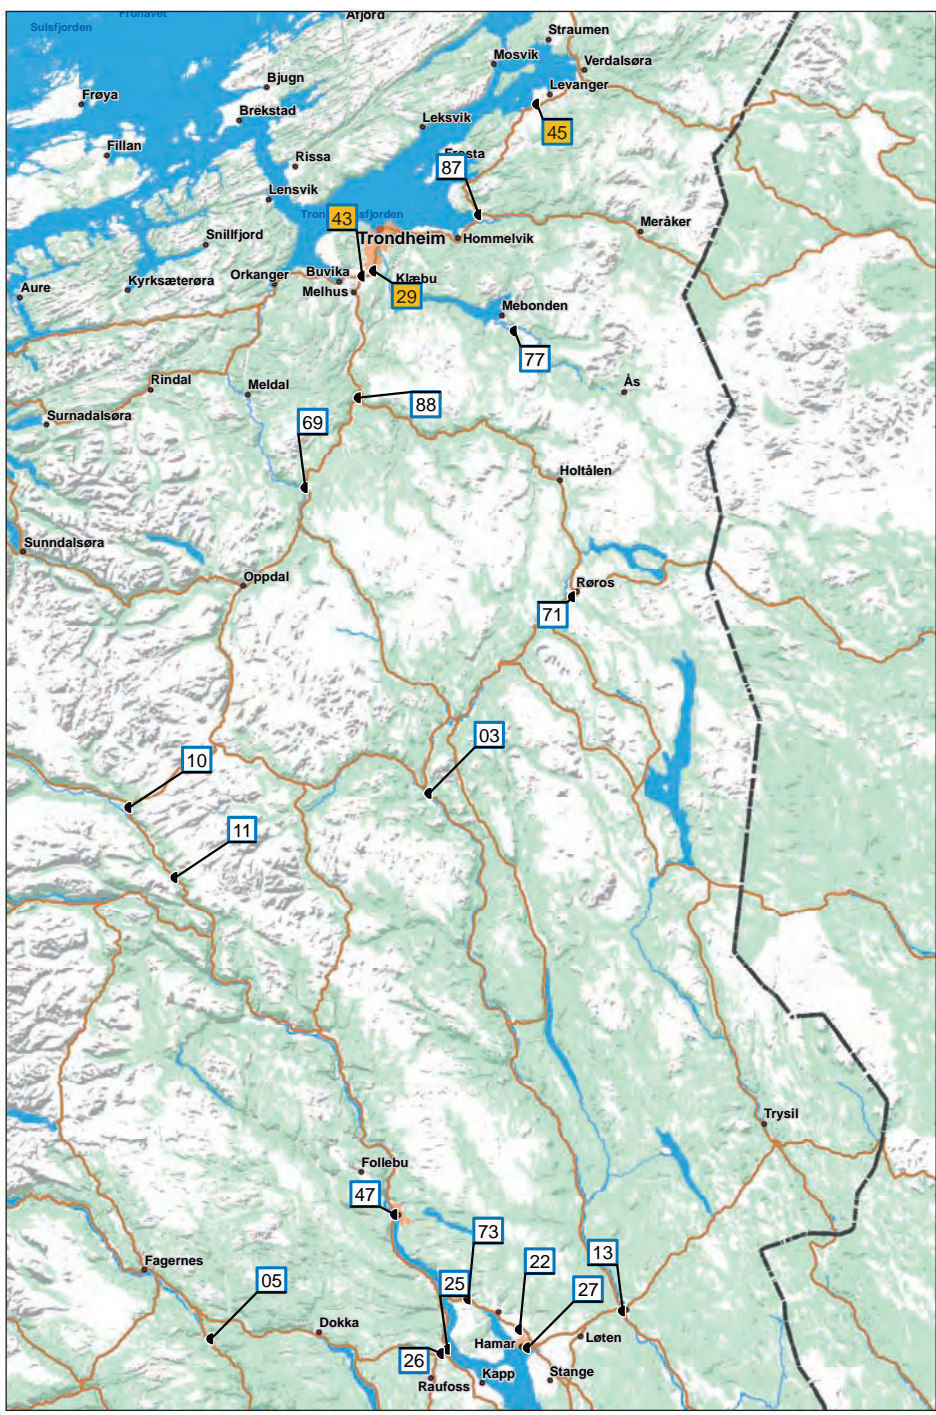

N

N

N

Nr.	Brand	Site name	Address/Tel.	GPS coordinates	Services
1		Statoil ÅLGÅRD	Sandnesveien 40 4330 Ålgård +47 51 61 21 60	latitude 5,8466600 longitude 58,7716900 O5°50'47,976" N58°46'18,084"	 
2		Statoil ELVEBAKKEN	Altaveien 261 9515 Alta +47 78 43 03 16	latitude 23,3642500 longitude 69,9736200 O23°2'1'51,300" N69°58'25,032"	 
3		Statoil ALVDAL	2560 Alvdal 2560 Alvdal +47 22 96 25 00	latitude 10,6323200 longitude 62,1090090 O10°37'56,353" N62°6'32,432"	 
4		Statoil ÅNDALSNES	Øran Øst 6300 Åndalsnes +47 71 22 07 00	latitude 7,6853900 longitude 62,5598100 O7°4'17,404" N62°33'35,316"	 
5		Statoil BAGN	BAGN 2930 Bagn +47 22 96 25 00	latitude 9,5541200 longitude 60,8220300 O9°33'14,832" N60°49'19,307"	 
6		Statoil BALLANGEN	Bjørkåseien 1 8540 Ballangen +47 22 96 25 00	latitude 16,8138410 longitude 68,3362300 O16°48'49,827" N68°20'10,430"	 
7		Statoil OLAV V'S GATE	Olav V's gate 102 8004 Bodø +47 75 55 89 55	latitude 14,4031900 longitude 67,2751800 O14°24'11,484" N67°16'30,648"	 
8		Statoil Hunstad	Hunstad 8019 Bodø +47 75 56 49 00	latitude 14,5388400 longitude 67,2804700 O14°32'19,824" N67°16'49,692"	
9		Statoil E6 DAL	Industriveien 9 2072 Dal +47 63 95 95 40	latitude 5,7303100 longitude 60,4020900 O5°43'49,116" N60°24'7,524"	 
10		Statoil DOMBÅS	DOMBÅS 2660 Dombås +47 61 24 24 90	latitude 9,1261200 longitude 62,0745500 O9°7'34,032" N62°4'28,380"	
11		Statoil Dovreskogen	2663 Dovreskogen +47 61 24 08 36	latitude 9,3612400 longitude 61,9107200 O9°21'40,464" N61°54'38,592"	
12		Statoil Truck Holmen	Holmen 3013 Drammen +47 32 89 00 51	latitude 9,5907300 longitude 59,2124000 O9°35'26,628" N59°12'44,640"	
13		Statoil ELVERUM	Bakketungt. 2 2406 Elverum +47 62 41 17 11	latitude 11,5512800 longitude 60,8800200 O11°33'4,608" N60°52'48,072"	
14		Statoil EVENES	Evenes Næringspark 8536 Evenes +47 76 98 44 00	latitude 16,6999800 longitude 68,4959000 O16°41'59,928" N68°29'45,240"	
15		Statoil FAUSKE	Storgata 88 8200 Fauske +47 75 64 68 97	latitude 15,4000300 longitude 67,2592500 O15°24'0,108" N67°15'33,300"	 