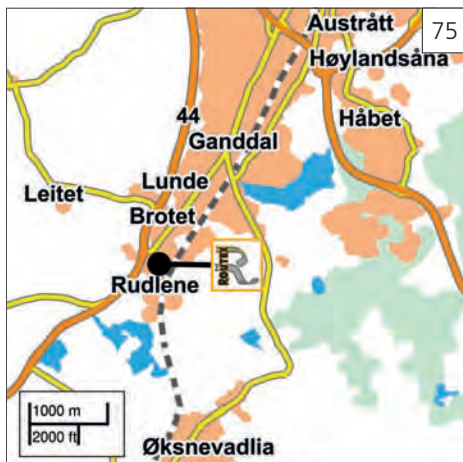

| E6

N

Statoil TRUCK KONGSHAVN

Grønlikaia
0193 Oslo
+47 92 02 04 57

Statoil RØKLAND

RØKLAND
8255 Røklund
+47 75 69 33 02

Statoil Truck Ganddal

Ganddal Godsterminal
4322 Sandnes
+47 51 67 49 51