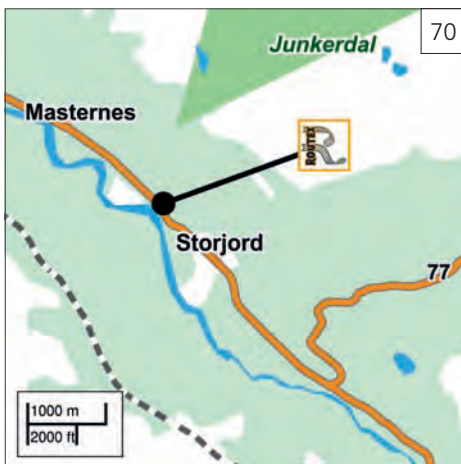

Statoil RØKLAND

RØKLAND
8255 Røklund
+47 75 69 33 02