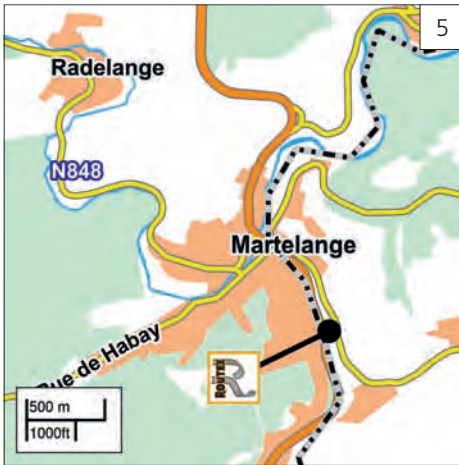

Nr.	Brand	Site name	Address/Tel.	GPS coordinates	Services
1		Aral Berchem Motorway A3	Aire de Berchem Ouest 3325 Berchem +352 5 22 4 52	latitude 6,1173440 longitude 49,5414130 O6°7'2,438" N49°32'29,087"	  
2		BP Capellen Motorway A6	8309 Capellen +352 2 61 06 41	latitude 5,9702160 longitude 49,6353600 O5°58'12,778" N49°38'7,296"	  
3		Aral Freidhaff-Diekirch	9378 Friedhaff-Diekirch +352 26 80 47 55	latitude 6,1365790 longitude 49,8852520 O6°8'11,685" N49°53'6,907"	  
4		Aral Remerschen	124, route du Waistrooss Vin 5440 Remerschen +352 26 66 56 34	latitude 6,3572060 longitude 49,4851040 O6°2'1'25,942" N49°29'6,373"	 
5		BP Jose Blum	19, route d'Arlon 8832 Rombach-Martelange +352 23 64 06 75	latitude 5,7464290 longitude 49,8280310 O5°44'47,144" N49°49'40,912"	
6		Aral Wasserbillig	67, route de Luxembourg 6633 Wasserbillig +352 74 8 38 01	latitude 6,4883810 longitude 49,7085510 O6°29'18,170" N49°42'30,782"	 
7		Aral Wemperhardt	24, op der Haart 9999 Wemperhardt +352 26 90 11 45	latitude 6,0569970 longitude 50,1484920 O6°3'25,187" N50°8'54,571"	
8		BP Wemperhardt	17, op der Haart 9999 Wemperhardt +352 26 90 11 41	latitude 6,0562780 longitude 50,1499980 O6°3'22,600" N50°9'0,000"	 

Aral Berchem

Aire de Berchem Ouest
3325 Berchem
+352 5 22 452

| A3, E25

BP Capellen

8309 Capellen
+352 2 61 06 41

| A6, E25

Aral Friedhoff-Diekirch

9378 Friedhoff-Diekirch
+352 26 80 47 55
Ettelbruck – Friedhaff

| N27a

Aral Remerschen

124, route du Waistrooss Vin
5440 Remerschen
+352 26 66 56 34
Schengen – Wintringen

**BP Jose Blum**

19, route d'Arlon
8832 Rombach-Martelange
+352 23 64 06 75

| N4

**Aral Wasserbillig**