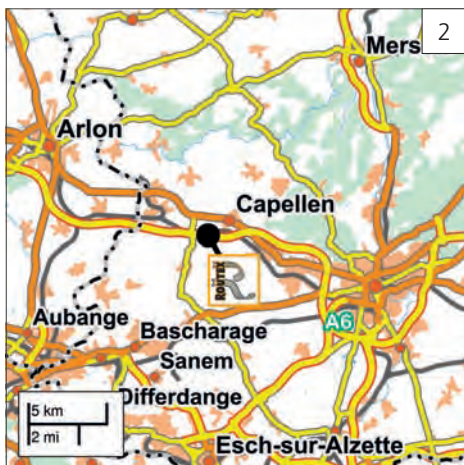

Nr.	Brand	Site name	Address/Tel.	GPS coordinates	Services
1		Aral Berchem Motorway A3	Aire de Berchem Ouest 3325 Berchem +352 5 22 4 52	latitude 6,1173440 longitude 49,5414130 O6°7'2,438" N49°32'29,087"	  
2		BP Capellen Motorway A6	8309 Capellen +352 2 61 06 41	latitude 5,9702160 longitude 49,6353600 O5°58'12,778" N49°38'7,296"	  
3		Aral Freidhaff-Diekirch	9378 Friedhaff-Diekirch +352 26 80 47 55	latitude 6,1365790 longitude 49,8852520 O6°8'11,685" N49°53'6,907"	  
4		Aral Remerschen	124, route du Waistrooss Vin 5440 Remerschen +352 26 66 56 34	latitude 6,3572060 longitude 49,4851040 O6°2'1'25,942" N49°29'6,373"	 
5		BP Jose Blum	19, route d'Arlon 8832 Rombach-Martelange +352 23 64 06 75	latitude 5,7464290 longitude 49,8280310 O5°44'47,144" N49°49'40,912"	
6		Aral Wasserbillig	67, route de Luxembourg 6633 Wasserbillig +352 74 8 38 01	latitude 6,4883810 longitude 49,7085510 O6°29'18,170" N49°42'30,782"	 
7		Aral Wemperhardt	24, op der Haart 9999 Wemperhardt +352 26 90 11 45	latitude 6,0569970 longitude 50,1484920 O6°3'25,187" N50°8'54,571"	
8		BP Wemperhardt	17, op der Haart 9999 Wemperhardt +352 26 90 11 41	latitude 6,0562780 longitude 50,1499980 O6°3'22,600" N50°9'0,000"	 

Aral Berchem

Aire de Berchem Ouest
3325 Berchem
+352 5 22 452

| A3, E25

BP Capellen

8309 Capellen
+352 2 61 06 41

| A6, E25

Aral Friedhoff-Diekirch

9378 Friedhoff-Diekirch
+352 26 80 47 55
Ettelbruck – Friedhaff

| N27a

Aral Remerschen

124, route du Waistrooss Vin
5440 Remerschen
+352 26 66 56 34
Schengen – Wintringen

**BP Jose Blum**

19, route d'Arlon
8832 Rombach-Martelange
+352 23 64 06 75

| N4

**Aral Wasserbillig**