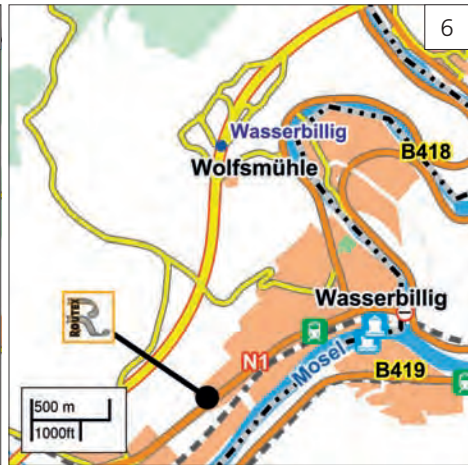

Nr.	Brand	Site name	Address/Tel.	GPS coordinates	Services
1		Aral Berchem Motorway A3	Aire de Berchem Ouest 3325 Berchem +352 5 22 4 52	latitude 6,1173440 longitude 49,5414130 O6°7'2,438" N49°32'29,087"	  
2		BP Capellen Motorway A6	8309 Capellen +352 2 61 06 41	latitude 5,9702160 longitude 49,6353600 O5°58'12,778" N49°38'7,296"	  
3		Aral Freidhaff-Diekirch	9378 Friedhaff-Diekirch +352 26 80 47 55	latitude 6,1365790 longitude 49,8852520 O6°8'11,685" N49°53'6,907"	  
4		Aral Remerschen	124, route du Waistrooss Vin 5440 Remerschen +352 26 66 56 34	latitude 6,3572060 longitude 49,4851040 O6°2'1'25,942" N49°29'6,373"	 
5		BP Jose Blum	19, route d'Arlon 8832 Rombach-Martelange +352 23 64 06 75	latitude 5,7464290 longitude 49,8280310 O5°44'47,144" N49°49'40,912"	
6		Aral Wasserbillig	67, route de Luxembourg 6633 Wasserbillig +352 74 8 38 01	latitude 6,4883810 longitude 49,7085510 O6°29'18,170" N49°42'30,782"	 
7		Aral Wemperhardt	24, op der Haart 9999 Wemperhardt +352 26 90 11 45	latitude 6,0569970 longitude 50,1484920 O6°3'25,187" N50°8'54,571"	
8		BP Wemperhardt	17, op der Haart 9999 Wemperhardt +352 26 90 11 41	latitude 6,0562780 longitude 50,1499980 O6°3'22,600" N50°9'0,000"	 

| N27a

Aral Remerschen

124, route du Waistrooss Vin
5440 Remerschen
+352 26 66 56 34
Schengen – Wintringen

**BP Jose Blum**

19, route d'Arlon
8832 Rombach-Martelange
+352 23 64 06 75

| N4

**Aral Wasserbillig**

67, route de Luxembourg
6633 Wasserbillig
+352 74 83 80 1
Mertert – Wasserbillig

| N1

**Aral Wemperhardt**

24, op der Haart
9999 Wemperhardt
+352 26 90 11 45
Weiswampach – Wemperhardt

| N7

**BP Wemperhardt**