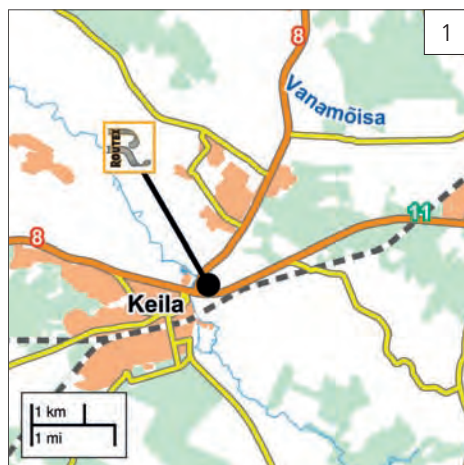

Nr.	Brand	Site name	Address/Tel.	GPS coordinates	Services
1		Keila	Ülejõe tee 1 76603 Keila +372 6 78 19 32	latitude 24,4380600 longitude 59,3111100 O24°26'17,016" N59°18'39,996"	  
2		Statoil URGE Motorway 15	Urge küla, Kohila vald 79702 Kohila Vald +372 4 89 06 23	latitude 24,7813950 longitude 59,1812150 O24°46'53,021" N59°10'52,373"	 
3		Märjamaa Motorway A4	Orgita küla 78313 Märjamaa Vald, Raplamaa +372 4 89 04 91	latitude 24,4569400 longitude 58,9213900 O24°27'24,984" N58°55'17,004"	  
4		Narva Linnapiiril	Tallinna mnt 64 21005 Narva +372 3 56 09 53	latitude 28,1566700 longitude 59,3861000 O28°9'24,012" N59°23'9,960"	 
5		Statoil MÄO Motorway E263	Ristmiku kinnistu, Mäo küla, Paide vald 72751 Paide Vald +372 3 85 15 13	latitude 25,6060730 longitude 58,9163210 O25°36'21,864" N58°54'58,756"	  
6		Pärnu Ülejõe	Ehitajate tee 4 80041 Pärnu +372 4 43 04 15	latitude 24,5011370 longitude 58,4078960 O24°30'4,095" N58°24'28,427"	 
7		Linnahall	Põhja pst. 33 10415 Tallinn +372 6 44 48 85	latitude 24,7863900 longitude 59,4227800 O24°47'11,004" N59°25'22,008"	 
8		Laagri	Pärnu mnt 552 10916 Tallinn +372 6 51 96 26	latitude 24,6280600 longitude 59,3541700 O24°37'41,016" N59°21'15,012"	  
9		Peterburi mnt Motorway 94	Peterburi mnt 58 11415 Tallinn +372 6 05 41 91	latitude 24,8372200 longitude 59,4291700 O24°50'13,992" N59°25'45,012"	  
10		Tartu Lõunakeskus	Ringtee 71 50105 Tartu +372 7 30 22 31	latitude 26,6769400 longitude 58,3602800 O26°40'36,984" N58°21'37,008"	 
11		Valga	Pikk 1 68206 Valga +372 7 6 88 44	latitude 26,0483300 longitude 57,7886100 O26°2'53,988" N57°47'18,996"	 

Keila

Ülejõe tee 1
76603 Keila
+372 6 78 19 32

Märjamaa

Orgita küla
78313 Märjamaa Vald, Raplamaa
+372 489 04 91

Statoil MÄO

Ristmiku kinnistu, Mäo küla, Paide vald
72751 Paide Vald
+372 3 85 15 13

Tartu Lõunakeskus