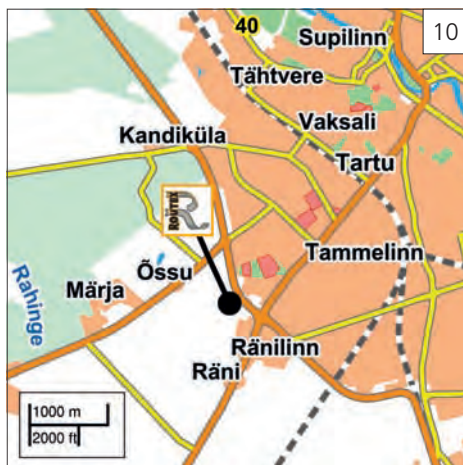

Nr.	Brand	Site name	Address/Tel.	GPS coordinates	Services
1		Keila	Ülejõe tee 1 76603 Keila +372 6 78 19 32	latitude 24,4380600 longitude 59,3111100 O24°26'17,016" N59°18'39,996"	  
2		Statoil URGE Motorway 15	Urge küla, Kohila vald 79702 Kohila Vald +372 4 89 06 23	latitude 24,7813950 longitude 59,1812150 O24°46'53,021" N59°10'52,373"	 
3		Märjamaa Motorway A4	Orgita küla 78313 Märjamaa Vald, Raplamaa +372 4 89 04 91	latitude 24,4569400 longitude 58,9213900 O24°27'24,984" N58°55'17,004"	  
4		Narva Linnapiiril	Tallinna mnt 64 21005 Narva +372 3 56 09 53	latitude 28,1566700 longitude 59,3861000 O28°9'24,012" N59°23'9,960"	 
5		Statoil MÄO Motorway E263	Ristmiku kinnistu, Mäo küla, Paide vald 72751 Paide Vald +372 3 85 15 13	latitude 25,6060730 longitude 58,9163210 O25°36'21,864" N58°54'58,756"	  
6		Pärnu Ülejõe	Ehitajate tee 4 80041 Pärnu +372 4 43 04 15	latitude 24,5011370 longitude 58,4078960 O24°30'4,095" N58°24'28,427"	 
7		Linnahall	Põhja pst. 33 10415 Tallinn +372 6 44 48 85	latitude 24,7863900 longitude 59,4227800 O24°47'11,004" N59°25'22,008"	 
8		Laagri	Pärnu mnt 552 10916 Tallinn +372 6 51 96 26	latitude 24,6280600 longitude 59,3541700 O24°37'41,016" N59°21'15,012"	  
9		Peterburi mnt Motorway 94	Peterburi mnt 58 11415 Tallinn +372 6 05 41 91	latitude 24,8372200 longitude 59,4291700 O24°50'13,992" N59°25'45,012"	  
10		Tartu Lõunakeskus	Ringtee 71 50105 Tartu +372 7 30 22 31	latitude 26,6769400 longitude 58,3602800 O26°40'36,984" N58°21'37,008"	 
11		Valga	Pikk 1 68206 Valga +372 7 6 88 44	latitude 26,0483300 longitude 57,7886100 O26°2'53,988" N57°47'18,996"	 

Keila

Ülejõe tee 1
76603 Keila
+372 6 78 19 32

Märjamaa

Orgita küla
78313 Märjamaa Vald, Raplamaa
+372 489 04 91

Statoil MÄO

Ristmiku kinnistu, Mäo küla, Paide vald
72751 Paide Vald
+372 3 85 15 13

Tartu Lõunakeskus